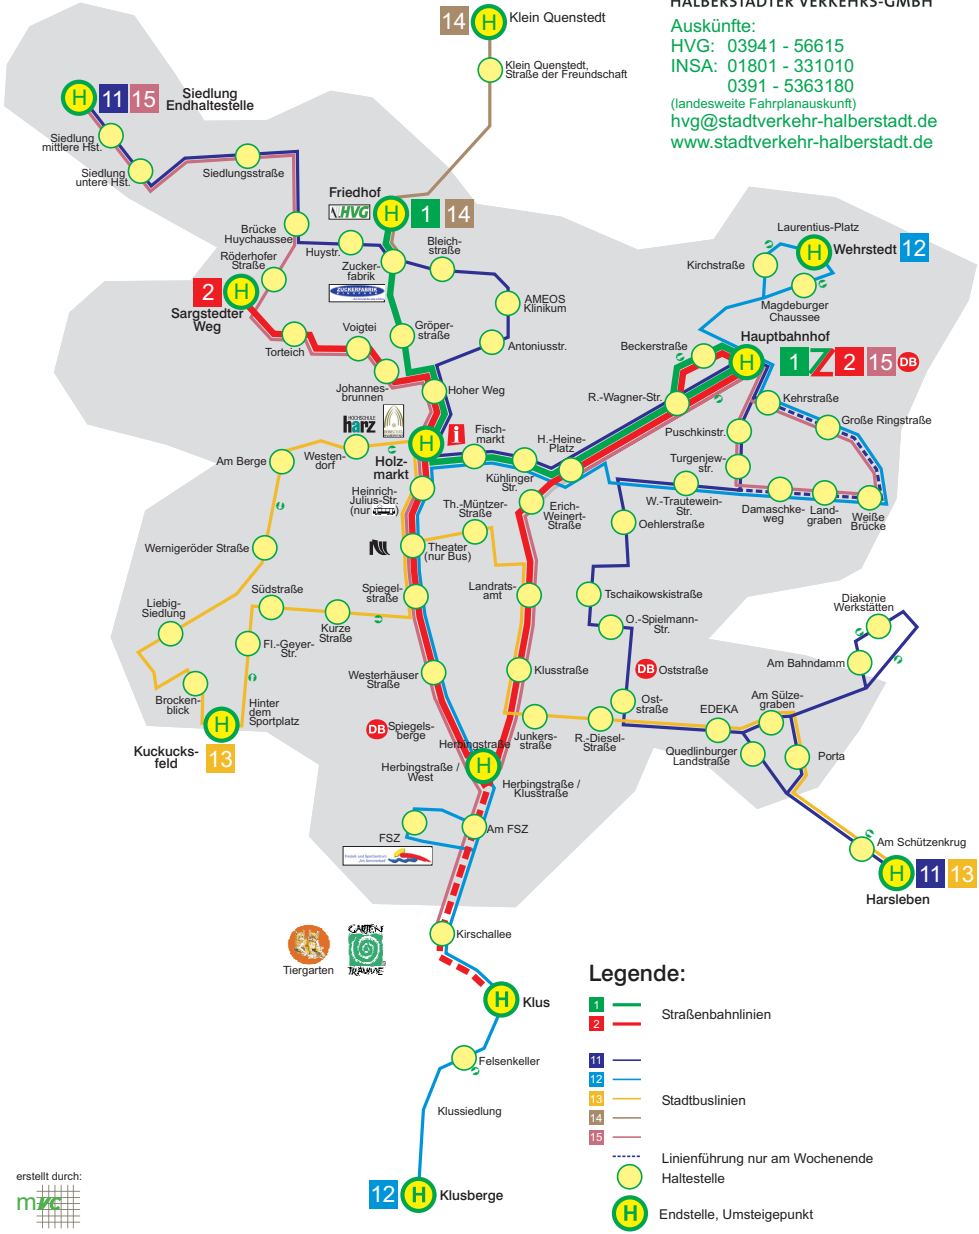

Linienetzplan

HALBERSTÄDTER VERKEHRS-GMBH

Auskünfte:
HVG: 03941 - 56615
INSA: 01801 - 331010
0391 - 5363180
(landesweite Fahrplanauskunft)
hvg@stadtverkehr-halberstadt.de
www.stadtverkehr-halberstadt.de

Legende:

- 1 — Straßenbahnlinien
- 2 — Straßenbahnlinien
- 11 — Stadtbuslinien
- 12 — Stadtbuslinien
- 13 — Stadtbuslinien
- 14 — Stadtbuslinien
- 15 — Stadtbuslinien
- Linienführung nur am Wochenende
- Haltestelle
- Ⓜ Endstelle, Umsteigeepunkt
- DB Bahnhof / Haltepunkt
- 12 Straßenbahn wechselt Liniennummer